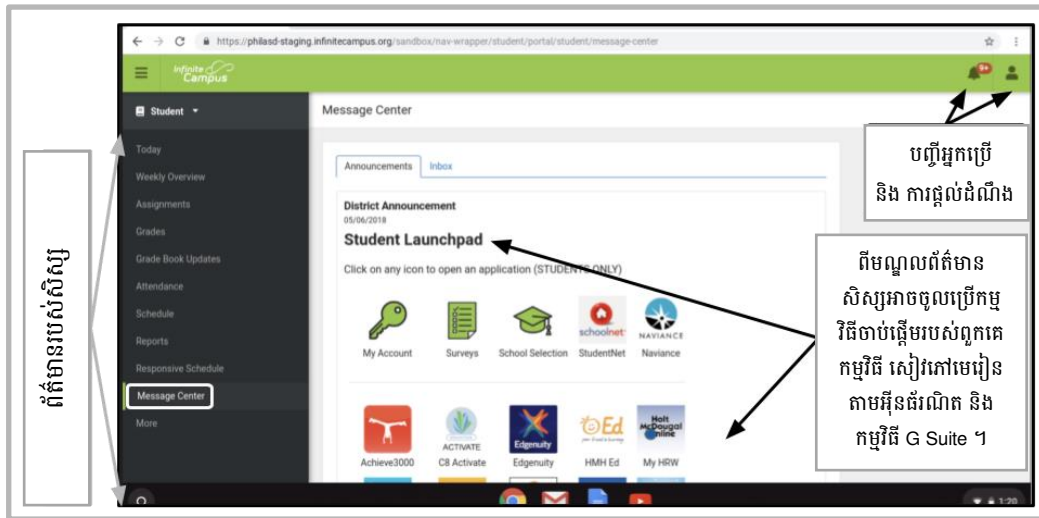

**វិធីចូលប្រើវាយហ្វាយនៅក្នុងអាយដែដ**

- ជំហានទី ១ → បើក អាយដែដ ដោយចុចគន្លឹះបើកបិទ នៅផ្នែកខាងលើ ខាងស្តាំដៃនៃអាយដែដ ។ អ្នកគប្បីចាប់ផ្តើមពីទំព័រដើម (Home Screen)។ ប៉ះរូបសញ្ញា «Settings (រៀបចំ)»។
- ជំហានទី ២ → ប៉ះ «WiFi (វាយហ្វាយ)»
- ជំហានទី ៣ → រកមើលប្រព័ន្ធវាយហ្វាយរបស់ផ្ទះលោកអ្នក
- ជំហានទី ៤ → ជ្រើសយកវាយហ្វាយរបស់ផ្ទះលោកអ្នក
- ជំហានទី ៥ → បញ្ចូលពាក្យសម្ងាត់វាយហ្វាយរបស់ផ្ទះលោកអ្នក
- ជំហានទី ៦ → ប៉ះគន្លឹះ «Home» ដើម្បីត្រឡប់ទៅទំព័រដើមវិញ

នៅក្នុងរូបសញ្ញាដែលបានបង្ហាញនេះ មានចំណុចពីរអាចចូលទៅកាន់ **Settings Menu**

**កំណត់ចំណាំបន្ថែម** → បើសិនជាលោកអ្នកទទួលសារថាមានបញ្ហា សូមធ្វើយ៉ាងណាជ្រើសយកប្រព័ន្ធអ៊ីនធឺណិតរបស់ផ្ទះលោកអ្នក។

**កំណត់ចំណាំបន្ថែម** → បើសិនជាលោកអ្នកត្រូវការជំនួយបន្ថែម សូមមើល [Apple's Website](#) ។

**ចូលទៅប្រព័ន្ធរបស់សិស្ស (StudentNet)**

ជំហានទី ១ → ប៉ះលើរូបសញ្ញាចុចចូលរបស់ SDP

ជំហានទី ២ → បញ្ចូលឈ្មោះអ្នកប្រើរបស់លោកអ្នក (អត្តលេខរបស់សិស្ស)

ជំហានទី ៣ → បញ្ចូលពាក្យសម្ងាត់របស់សាលាលោកអ្នក

ជំហានទី ៤ → ចុច «Log in»

**ការចូលប្រើ ប្រភពព័ត៌មាន និង ថ្នាក់រៀនហ្វូហ្គោល នៅក្នុង Infinite Campus**

នៅពេលចុចចូលរួចហើយ ជ្រើសយក «Message Center (មណ្ឌលព័ត៌មាន)» ពីបញ្ជីដែលស្ថិតនៅផ្នែកខាងឆ្វេង។ ពីទំព័រនេះ លោកអ្នកអាចចូលប្រើកម្មវិធី Student Launchpad កម្មវិធី សៀវភៅមេរៀនតាមអ៊ិនធឺណិត និង កម្មវិធីហ្វូហ្គោល ដូចជា Drive, Docs និង ថ្នាក់រៀនហ្វូហ្គោល ក៏ដូចជាការធ្វើអន្តរាគមន៍តាមអ៊ិនធឺណិតនៅតាមសាលា (Lexia, iReady ។ល។)