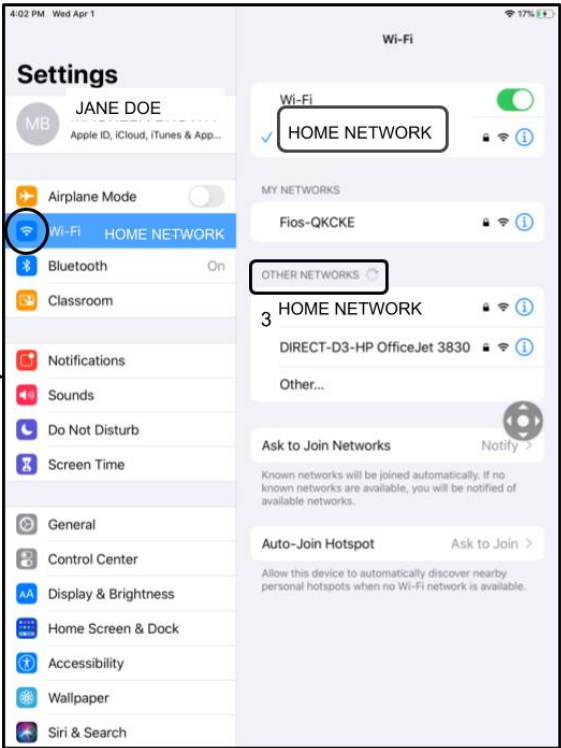

កំណត់ចំណាំបន្ថែម → បើសិនជាលោកអ្នកទទួលសារថាមានបញ្ហា សូមធ្វើយ៉ាងណាជ្រើសយកប្រព័ន្ធអ៊ីនធឺណិតរបស់ផ្ទះលោកអ្នក។

កំណត់ចំណាំបន្ថែម → បើសិនជាលោកអ្នកត្រូវការជំនួយបន្ថែម សូមមើល [Apple's Website](#) ។