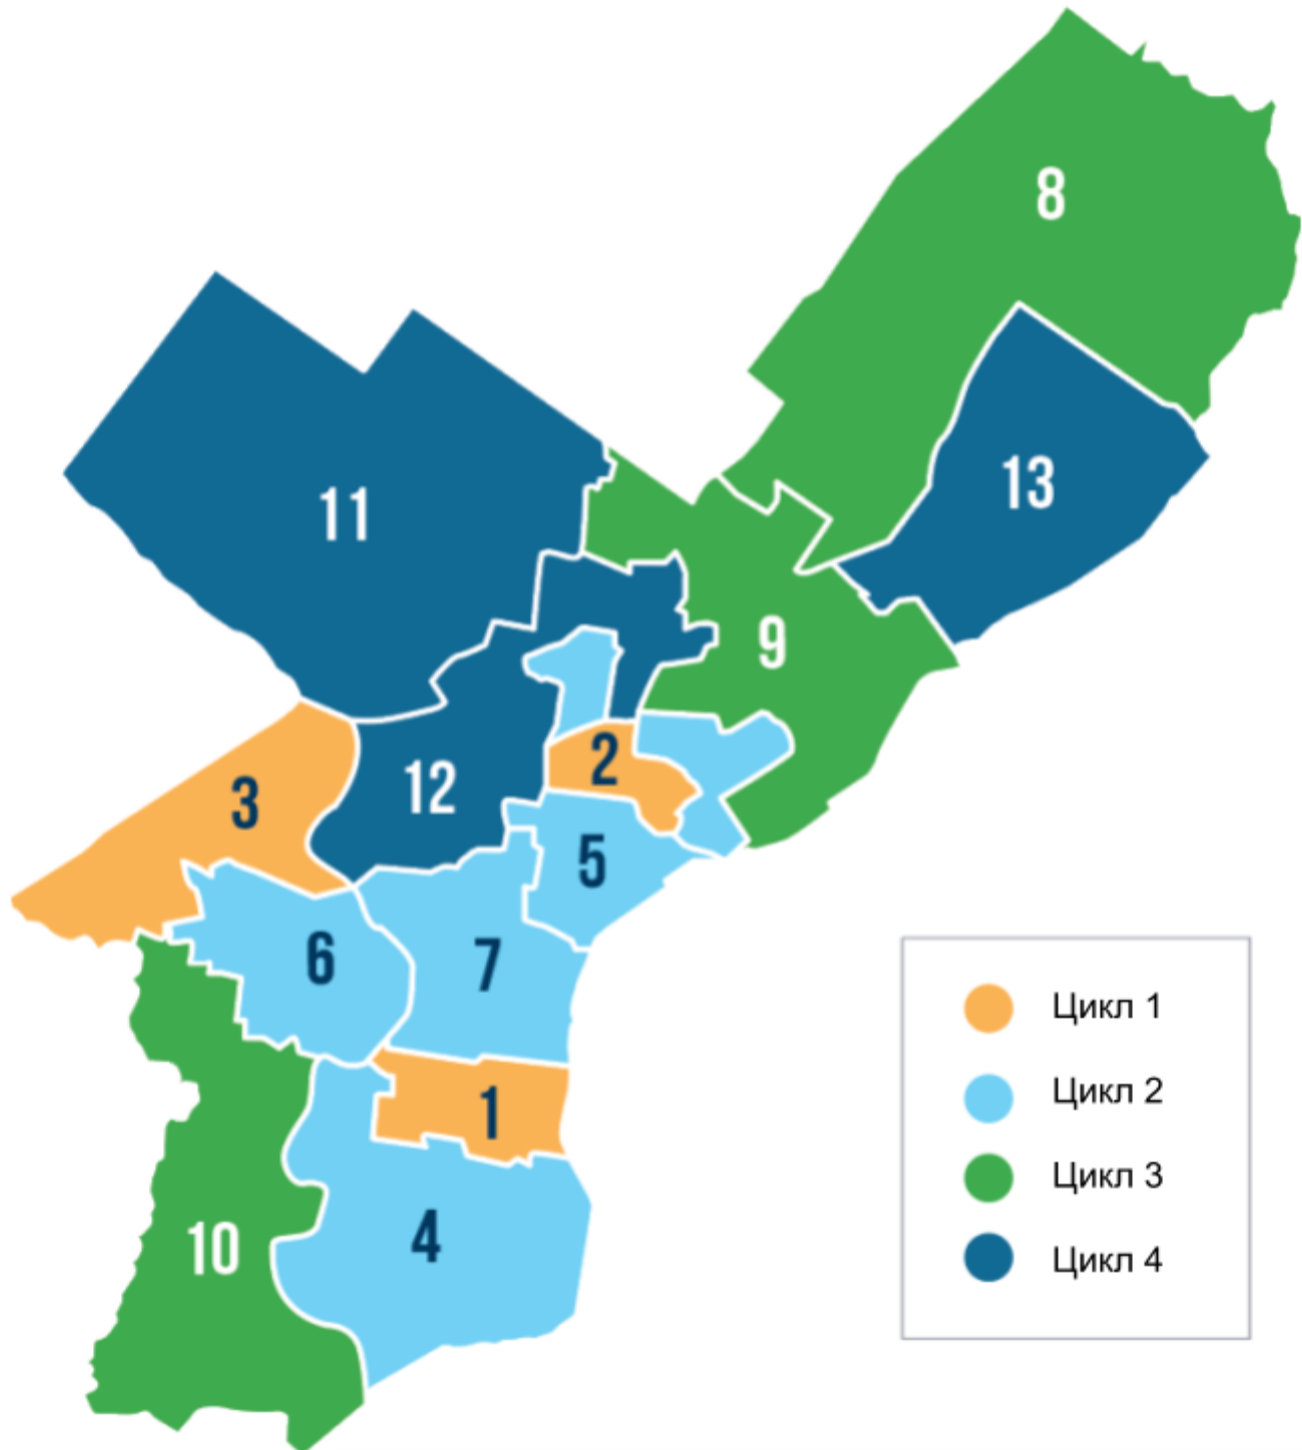

В каком цикле находится ваша школа? Комплексный обзор школьного планирования

Цикл 1	Цикл 2	Цикл 3	Цикл 4
<p>Учебный район 1 Arthur Childs Jackson Kirkbride McDaniel Meredith Nebinger Southwark Stanton, EM Vare-Washington</p> <p>Учебный район 2 Cramp deBurgos Elkin Munoz Marin Potter-Thomas Sheppard Willard</p> <p>Учебный район 3 Cassidy Gompers Lamberton Mastery (Mann) Overbrook Universal (Bluford)</p>	<p>Учебный район 4 Bregy Fell Furness Girard Jenks, Abram Key Sharswood South Phila Taggart Universal (Alcorn) Universal (Audenried) Universal (Vare, EH)</p> <p>Учебный район 5 Adaire Aspira (Stetson) Brown, HA Cayuga Clemente Edison Hackett Hartranft Hunter Kensington CAPA Kensington Health Kensington Urban Business Ludlow McClure McKinley Memphis St (Jones MS) Moffet Penn Treaty Richmond Sheridan Taylor Webster Welsh</p> <p>Учебный район 6 Belmont Blankenburg Heston Lea Locke McMichael Overbrook Penn Alexander Powel Rhoads, J SLAMS Universal CS (Daroff) Washington, Martha West Phila</p> <p>Учебный район 7 Bache/Martin Dunbar Franklin Greenfield Kearny McCall Meade Morris Spring Garden Vaux BP Waring</p>	<p>Учебный район 8 Baldi Comly Crossan Decatur Farrell Fitzpatrick Fox Chase Frank Greenberg Hancock-LaBrum Loesche Moore Northeast Rhawnhurst Solis-Cohen Spruance Washington Wilson, W</p> <p>Учебный район 9 Bridesburg Carnell Fels Finletter Frankford Franklin Harding Hopkinson Juniata Park Lawton Lowell Marshall, J Mastery (Smedley) Phila Arts (HR Edmunds) Stearne Sullivan Universal CS (Creighton) Washington, Grover Ziegler</p> <p>Учебный район 10 Anderson Barry Bartram Bryant Catharine Comegys Global Leadership (Huey) Hamilton Harrington Longstreth Mastery (Harrity) Mitchell Morton Patterson Penrose Sayre Tilden</p>	<p>Учебный район 11 Cook-Wiss Day Dobson Edmonds, FS Ellwood Emlen Henry Houston Howe Jenks, John Kelly, JB King Lingelbach Logan Mastery (Pastorius) Mastery (Wister) McCloskey Mifflin Pennell Pennypacker Prince Hall Roosevelt Rowen Roxborough Shawmont Wagner</p> <p>Учебный район 12 Allen, Ethel American Paradigm (Birney) Aspira (Olney) Barton Bethune Blaine Cooke Dick Duckrey Feltonville Arts Feltonville Intermediate Gideon Kelley, WD Kenderton Marshall, T Mastery (Cleveland) Mastery (Clymer) Mastery (Douglass) Mastery (Gratz) Morrison Olney Peirce, TM Rhodes, EW Steel Strawberry Mansion Wright</p> <p>Учебный район 13 Allen, Ethan Brown, JH Disston Forrest Holme Lincoln Mayfair Meehan Pollock</p>